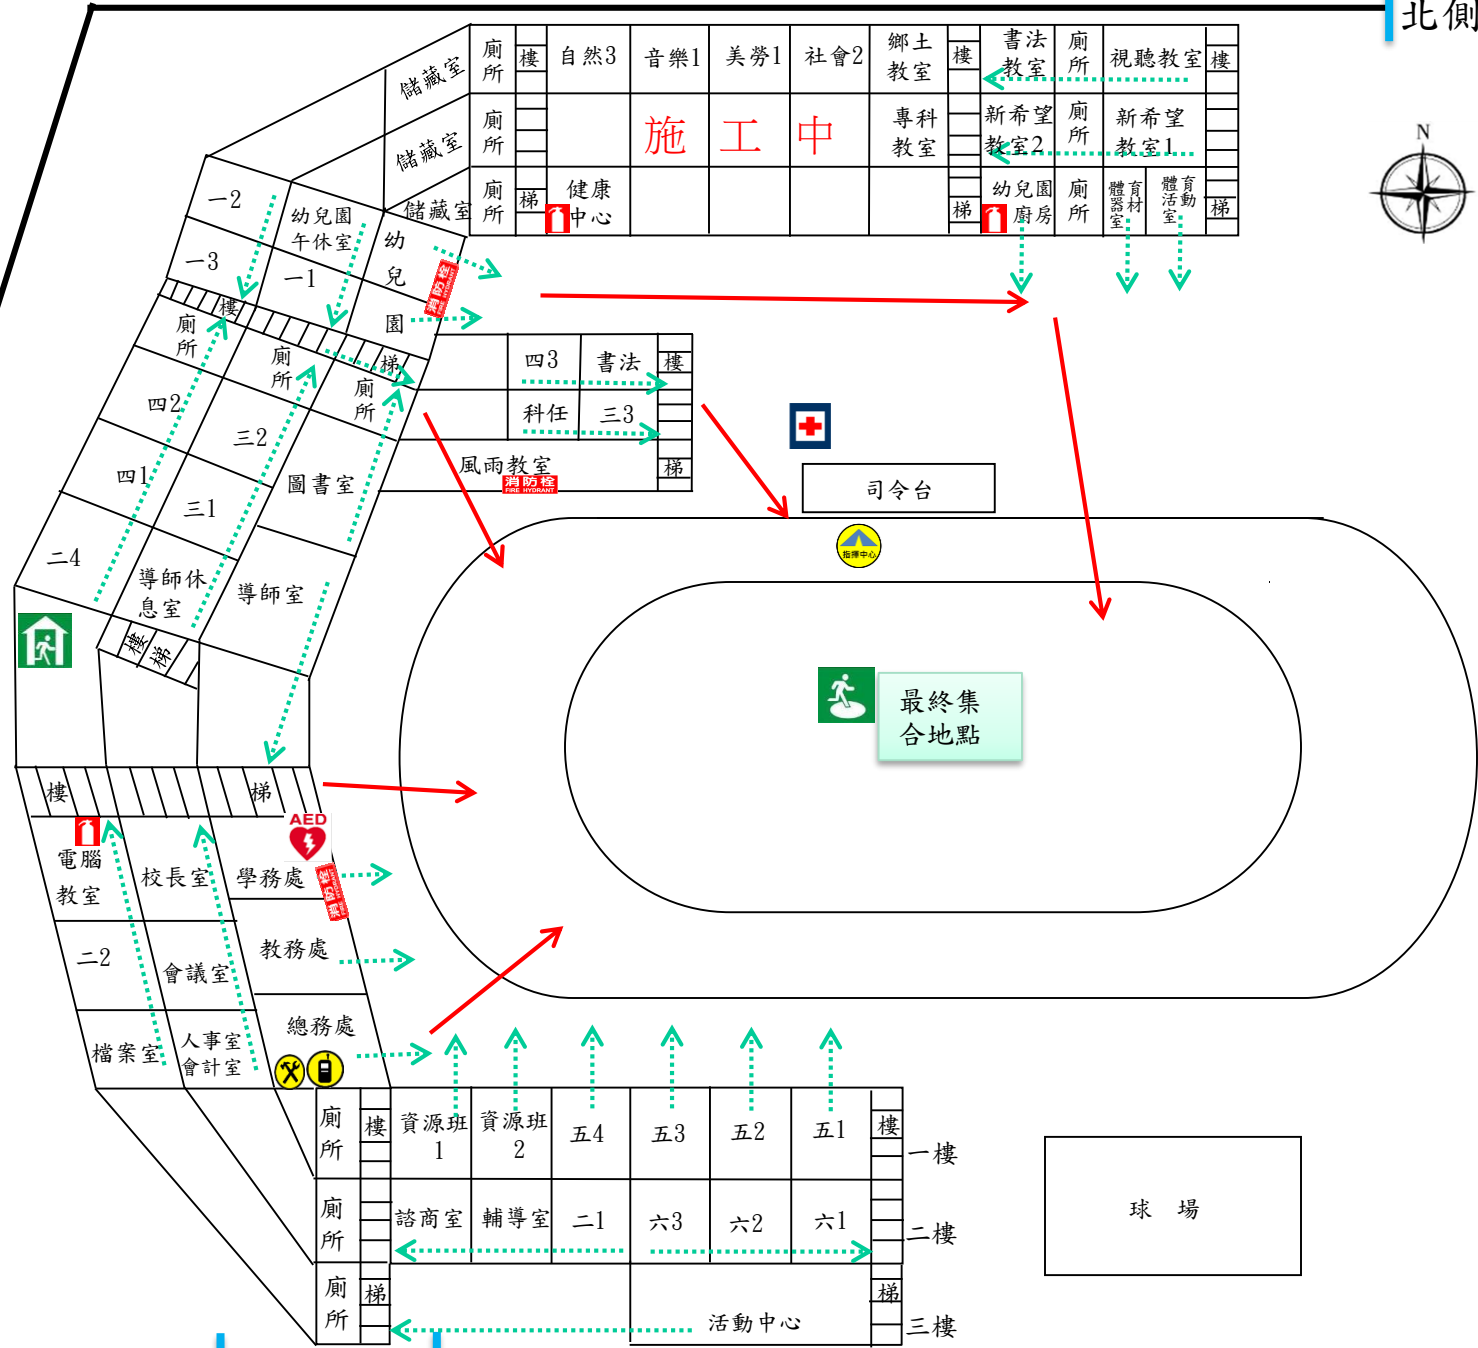

一〇八學年度地震避難逃生路線圖

北側門

校門

南側門

一樓  
二樓  
三樓

活動中心

球場

施工中

最終集合地點

司令台

AED

消防梯

消防梯

消防梯

消防梯

消防梯