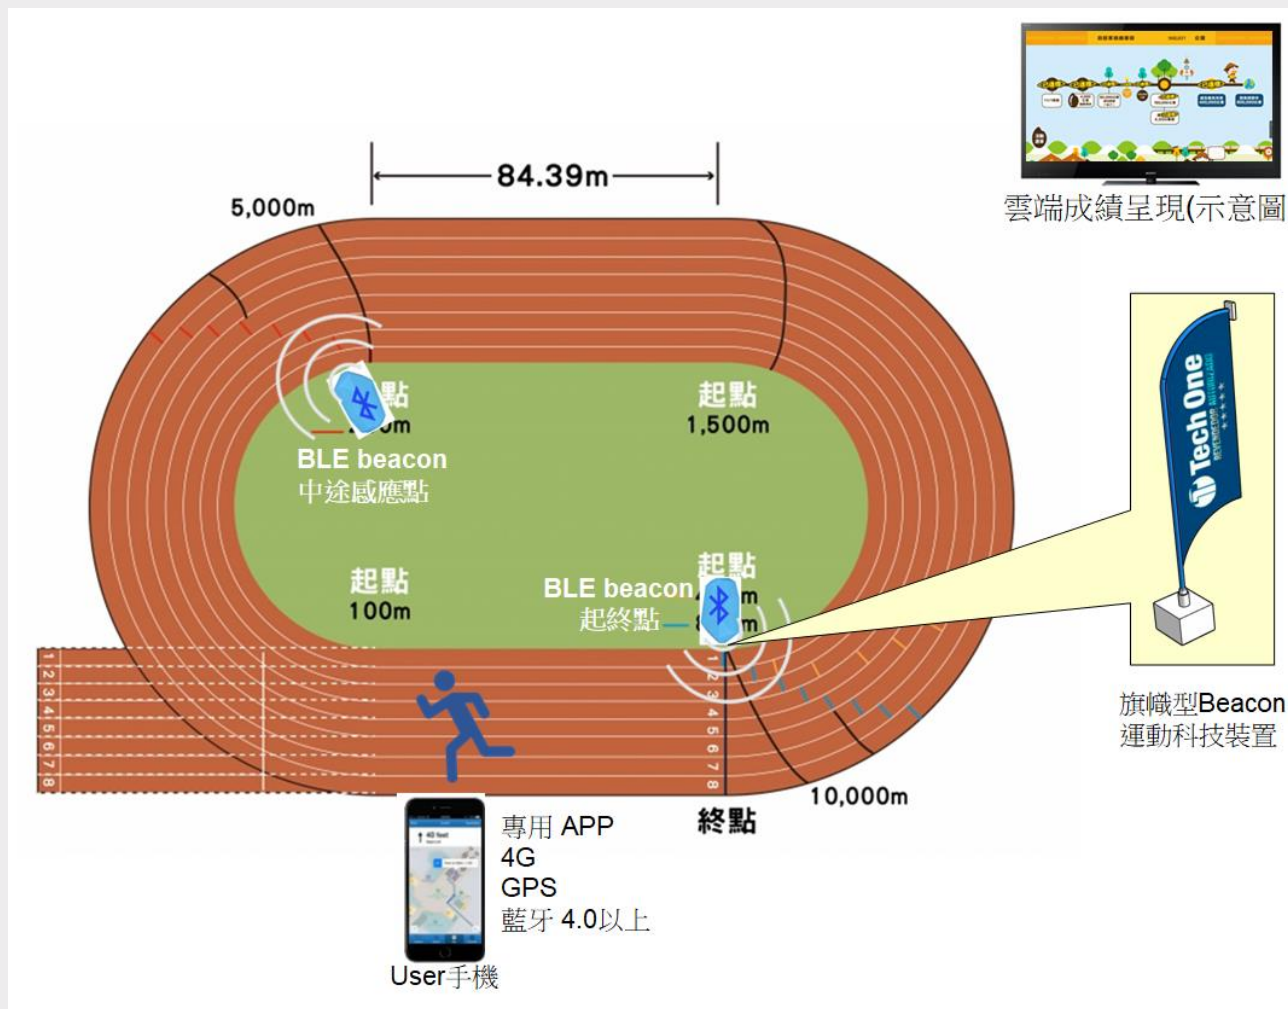

來彰化
跑步吧

開放式跑道優化智慧雲端建制計畫

提案單位：筆記網路股份有限公司
運動筆記- 總監 蔡弘誠

計畫背景與目的

教育部體育署提出「111年運動場域科技創新前導計畫」，彰化縣提出「運動夯城市-打造彰化為智慧友善運動城市」，其中 F計畫-「來彰化跑步吧！開放式跑道優化智慧雲端建制計畫」，擬自本縣八大區選擇50處跑道試辦點，藉由旗幟型 Beacon運動科技裝置，結合民眾智慧型手機 APP程式，累積紀錄民眾運動里程，並設置獎酬機制，讓民眾使用自身累積運動里程紀錄，兌換獎酬物品，以提升個人認同感，並藉以提升運動風氣，帶動縣內運動產業，提高運動科技認同感，以建立「跑者之鄉」、「健康大縣」以及「運動旅遊聖地」之形象，強化遊客對於彰化縣運動觀光意象，促進運動旅遊動機，帶動在地觀光發展。

旗幟型 Beacon運動科技裝置

結合民眾智慧型手機安裝跑步筆記 APP程式情境

Beacon技術原理

Beacon 是建立在低功耗藍牙協議基礎上的一種廣播協議，其工作方式是，配備有低功耗藍牙（BLE）通信功能的設備使用BLE技術向周圍發送自己特有的ID，接收到該ID的應用軟體會根據該ID採取一些行動。

開放式跑道優化
智慧雲端系統架構圖

網站連結：<https://chcrun.net/>

來彰化跑步吧！ 網站架構

- A. 設置旗幟型Beacon運動科技裝置於50處跑道試辦點，每個試辦點設置2支旗幟型 Beacon運動科技裝置。

基礎硬體建置

- B. 開發手機接收Beacon藍芽訊號專用APP，並將收到的Beacon ID、使用者ID及感應時間等資訊傳送到雲端計時程式，儲存在雲端伺服器的計時資料庫內。

基礎硬體建置

- C. 建置雲端伺服器主機：放置「來彰化跑步吧!」官網、與手機 APP軟體之 API程式、計時程式與計時資料庫、雲端成績呈現網站、以及後台管理程式等，硬體規格如下：
 - . SSD 磁碟空間：30 GB
 - . 每月流量：2,500 GB
 - . CPU 速度：4.2 GHz
 - . 記憶體：10 GB
 - . I/O Rate：3072 KB/s
 - . 檔案數：60 萬
 - . 資料庫表單：200
 - . WAF
 - . SSL 憑證
 - . 惡意軟體掃描
 - . JetBackup 高保障備份