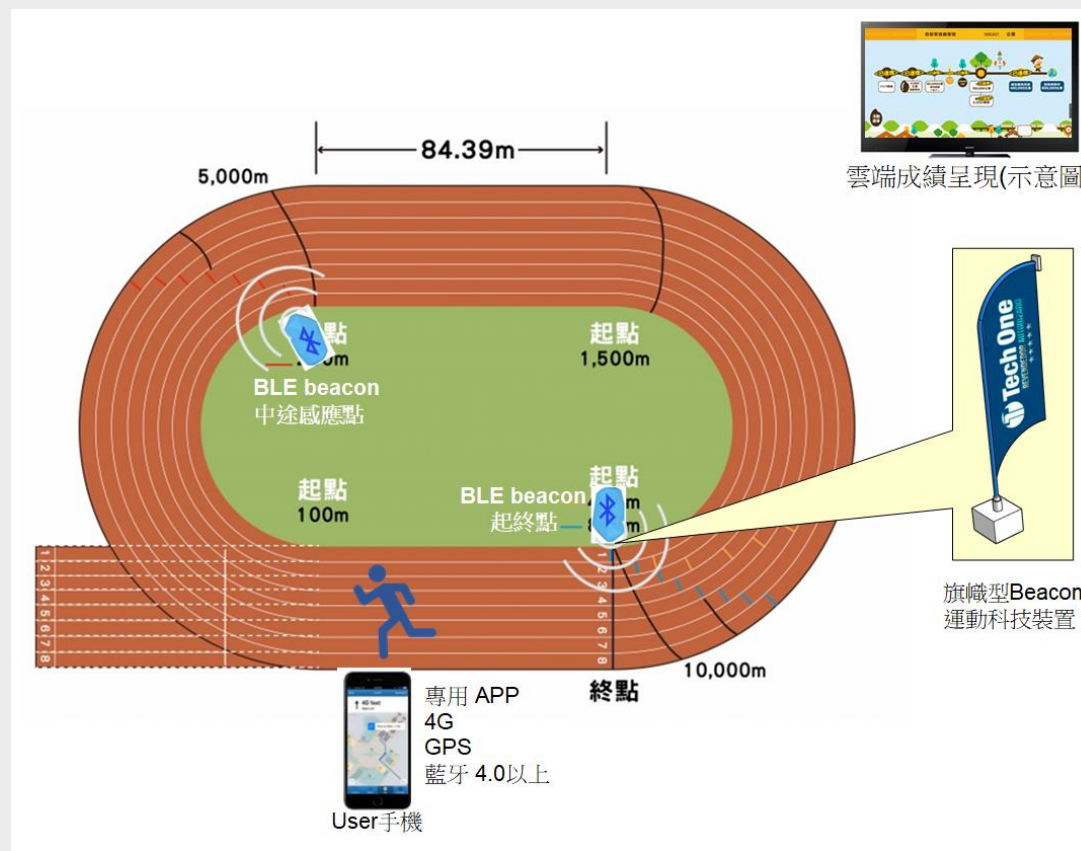

來彰化
跑步吧

開放式跑道優化智慧雲端建制計畫

提案單位：筆記網路股份有限公司
運動筆記- 總監 蔡弘誠

計畫背景與目的

教育部體育署提出「111年運動場域科技創新前導計畫」，彰化縣提出「運動夯城市-打造彰化為智慧友善運動城市」，其中 F計畫-「來彰化跑步吧！開放式跑道優化智慧雲端建制計畫」，擬自本縣八大區選擇50處跑道試辦點，藉由旗幟型 Beacon運動科技裝置，結合民眾智慧型手機 APP程式，累積紀錄民眾運動里程，並設置獎酬機制，讓民眾使用自身累積運動里程紀錄，兌換獎酬物品，以提升個人認同感，並藉以提升運動風氣，帶動縣內運動產業，提高運動科技認同感，以建立「跑者之鄉」、「健康大縣」以及「運動旅遊聖地」之形象，強化遊客對於彰化縣運動觀光意象，促進運動旅遊動機，帶動在地觀光發展。

旗幟型 Beacon運動科技裝置

結合民眾智慧型手機安裝跑步筆記 APP程式情境

Beacon技術原理

Beacon 是建立在低功耗藍牙協議基礎上的一種廣播協議，其工作方式是，配備有低功耗藍牙（BLE）通信功能的設備使用BLE技術向周圍發送自己特有的ID，接收到該ID的應用軟體會根據該ID採取一些行動。

開放式跑道優化
智慧雲端系統架構圖

網站連結：<https://chcrun.net/>

來彰化跑步吧！ 網站架構

- A. 設置旗幟型Beacon運動科技裝置於50處跑道試辦點，每個試辦點設置2支旗幟型 Beacon運動科技裝置。

基礎硬體建置

- B. 開發手機接收Beacon藍芽訊號專用APP，並將收到的Beacon ID、使用者ID及感應時間等資訊傳送到雲端計時程式，儲存在雲端伺服器的計時資料庫內。

基礎硬體建置

- C. 建置雲端伺服器主機：放置「來彰化跑步吧!」官網、與手機 APP軟體之 API程式、計時程式與計時資料庫、雲端成績呈現網站、以及後台管理程式等，硬體規格如下：
 - . SSD 磁碟空間：30 GB
 - . 每月流量：2,500 GB
 - . CPU 速度：4.2 GHz
 - . 記憶體：10 GB
 - . I/O Rate：3072 KB/s
 - . 檔案數：60 萬
 - . 資料庫表單：200
 - . WAF
 - . SSL 憑證
 - . 惡意軟體掃描
 - . JetBackup 高保障備份