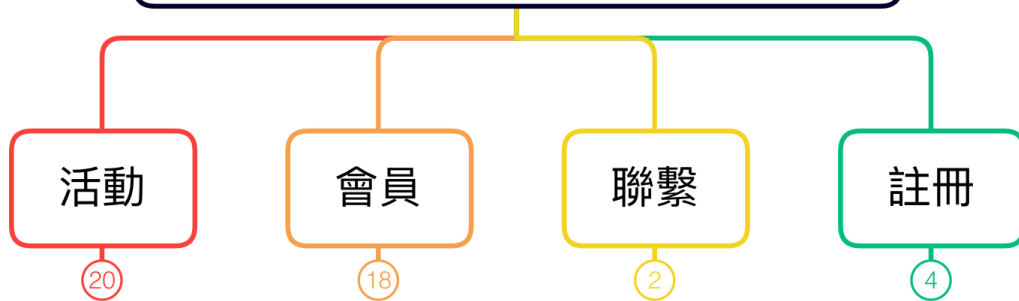

來彰化
跑步吧

開放式跑道優化智慧雲端建制計畫

提案單位：筆記網路股份有限公司
運動筆記- 總監 蔡弘誠

計畫背景與目的

教育部體育署提出「111年運動場域科技創新前導計畫」，彰化縣提出「運動夯城市-打造彰化為智慧友善運動城市」，其中 F計畫-「來彰化跑步吧！開放式跑道優化智慧雲端建制計畫」，擬自本縣八大區選擇50處跑道試辦點，藉由旗幟型 Beacon運動科技裝置，結合民眾智慧型手機 APP程式，累積紀錄民眾運動里程，並設置獎酬機制，讓民眾使用自身累積運動里程紀錄，兌換獎酬物品，以提升個人認同感，並藉以提升運動風氣，帶動縣內運動產業，提高運動科技認同感，以建立「跑者之鄉」、「健康大縣」以及「運動旅遊聖地」之形象，強化遊客對於彰化縣運動觀光意象，促進運動旅遊動機，帶動在地觀光發展。

旗幟型 Beacon運動科技裝置

結合民眾智慧型手機安裝跑步筆記 APP程式情境

Beacon技術原理

Beacon 是建立在低功耗藍牙協議基礎上的一種廣播協議，其工作方式是，配備有低功耗藍牙（BLE）通信功能的設備使用BLE技術向周圍發送自己特有的ID，接收到該ID的應用軟體會根據該ID採取一些行動。

開放式跑道優化
智慧雲端系統架構圖

網站連結：<https://chcrun.net/>

來彰化跑步吧！ 網站架構

- A. 設置旗幟型Beacon運動科技裝置於50處跑道試辦點，每個試辦點設置2支旗幟型 Beacon運動科技裝置。

基礎硬體建置

- B. 開發手機接收Beacon藍芽訊號專用APP，並將收到的Beacon ID、使用者ID及感應時間等資訊傳送到雲端計時程式，儲存在雲端伺服器的計時資料庫內。

基礎硬體建置

- C. 建置雲端伺服器主機：放置「來彰化跑步吧!」官網、與手機 APP軟體之 API程式、計時程式與計時資料庫、雲端成績呈現網站、以及後台管理程式等，硬體規格如下：
 - . SSD 磁碟空間：30 GB
 - . 每月流量：2,500 GB
 - . CPU 速度：4.2 GHz
 - . 記憶體：10 GB
 - . I/O Rate：3072 KB/s
 - . 檔案數：60 萬
 - . 資料庫表單：200
 - . WAF
 - . SSL 憑證
 - . 惡意軟體掃描
 - . JetBackup 高保障備份