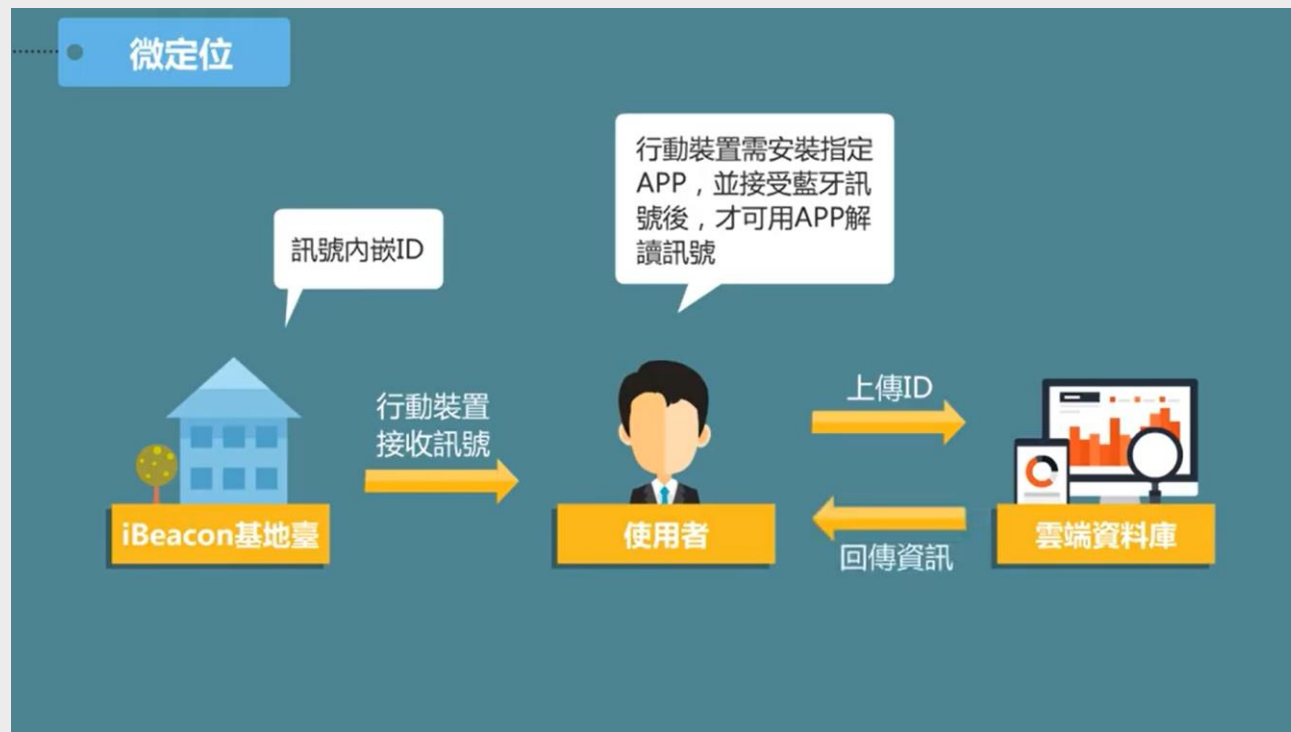

來彰化
跑步吧

開放式跑道優化智慧雲端建制計畫

提案單位：筆記網路股份有限公司
運動筆記- 總監 蔡弘誠

計畫背景與目的

教育部體育署提出「111年運動場域科技創新前導計畫」，彰化縣提出「運動夯城市-打造彰化為智慧友善運動城市」，其中 F計畫-「來彰化跑步吧！開放式跑道優化智慧雲端建制計畫」，擬自本縣八大區選擇50處跑道試辦點，藉由旗幟型 Beacon運動科技裝置，結合民眾智慧型手機 APP程式，累積紀錄民眾運動里程，並設置獎酬機制，讓民眾使用自身累積運動里程紀錄，兌換獎酬物品，以提升個人認同感，並藉以提升運動風氣，帶動縣內運動產業，提高運動科技認同感，以建立「跑者之鄉」、「健康大縣」以及「運動旅遊聖地」之形象，強化遊客對於彰化縣運動觀光意象，促進運動旅遊動機，帶動在地觀光發展。

旗幟型 Beacon運動科技裝置

結合民眾智慧型手機安裝跑步筆記 APP程式情境

Beacon技術原理

Beacon 是建立在低功耗藍牙協議基礎上的一種廣播協議，其工作方式是，配備有低功耗藍牙（BLE）通信功能的設備使用BLE技術向周圍發送自己特有的ID，接收到該ID的應用軟體會根據該ID採取一些行動。

開放式跑道優化
智慧雲端系統架構圖

網站連結：<https://chcrun.net/>

來彰化跑步吧！ 網站架構