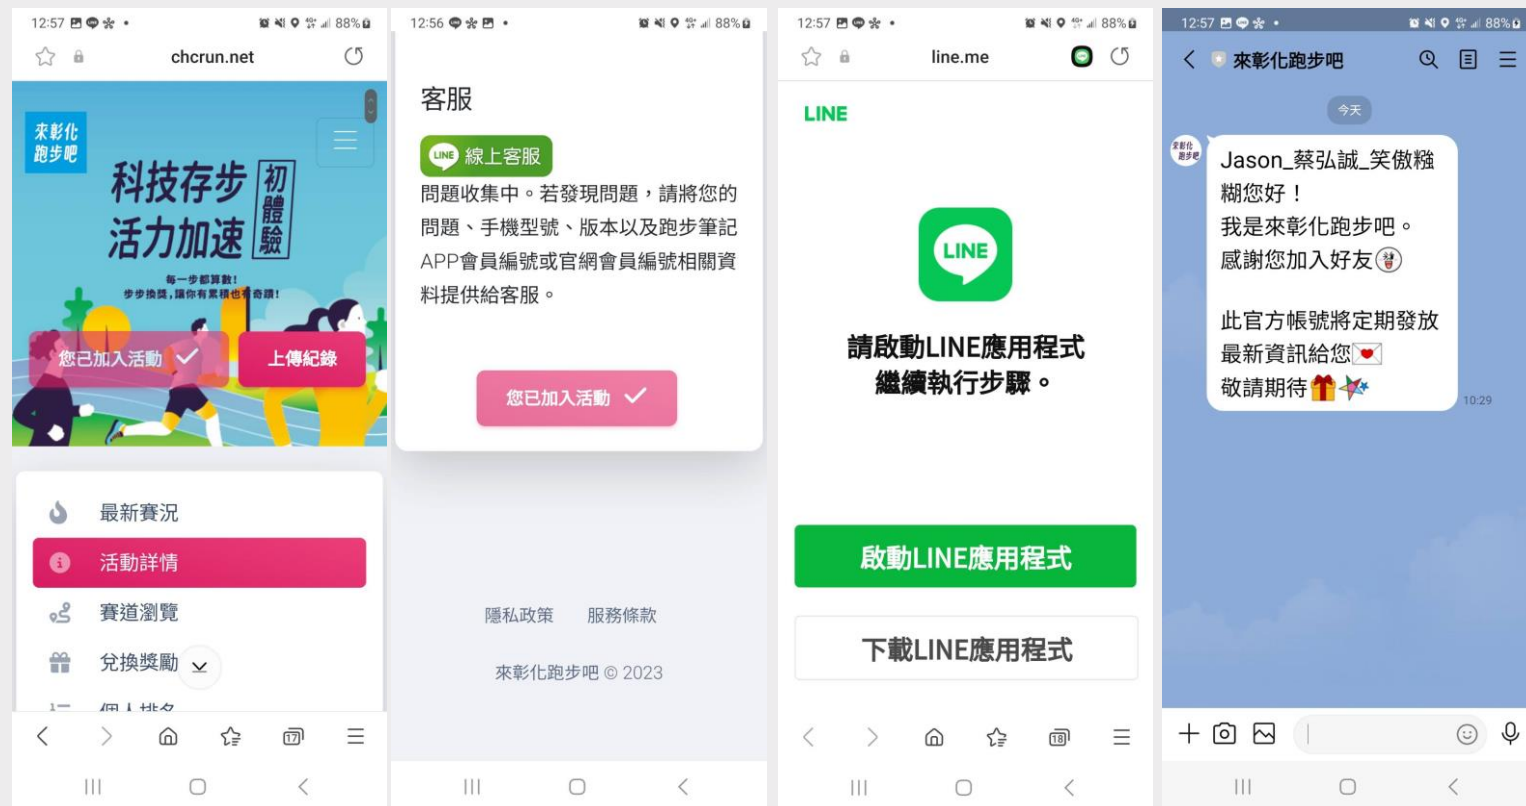

- 1 帶上手機到指定場域
並找到感應點
- 2 開啟APP
開始紀錄里程
- 3 確認手機感應正常
並上傳紀錄

累積滿3KM可以換咖啡
還有機會抽大獎！
(每個帳號限換1次)

立即參加
來彰化跑步吧

實際顏色會以現場兌換為主

旗幟的正確設置方式，擺放位置在跑道直線轉彎道前，設置在內道，以不影響運動使用為原則。請終點請靠近民眾的出入口一側，方便民眾認識此活動。

旗幟錯誤的設置方式，擺放位置太靠近會互相干擾，造成計圈不成立。

旗幟錯誤的設置方式，擺放位置太靠近會互相干擾，造成計圈不成立。

旗幟錯誤的設置方式，擺放位置太靠近會互相干擾，造成計圈不成立。

設備配送與接收

請學校單位配合簽收及協助提供廠商水源可以灌水於旗座即可，設備將由廠商配送與安裝，學校無須負責保管責任，本活動預計至3月底結束後，請學校協助收存，廠商將擇期回收。

簽收格式範例：

分局區	學校名稱	配送員簽名	學校接收簽名	備註

驗收方式：
確認裝置放置完成即可。

民眾及學生使用上遇到問題，洽詢學校時，建議先請民眾學生直接請洽**官網官方客服LINE服務**。將有專人客服協助回應民眾，也避免學校行政人力困擾。