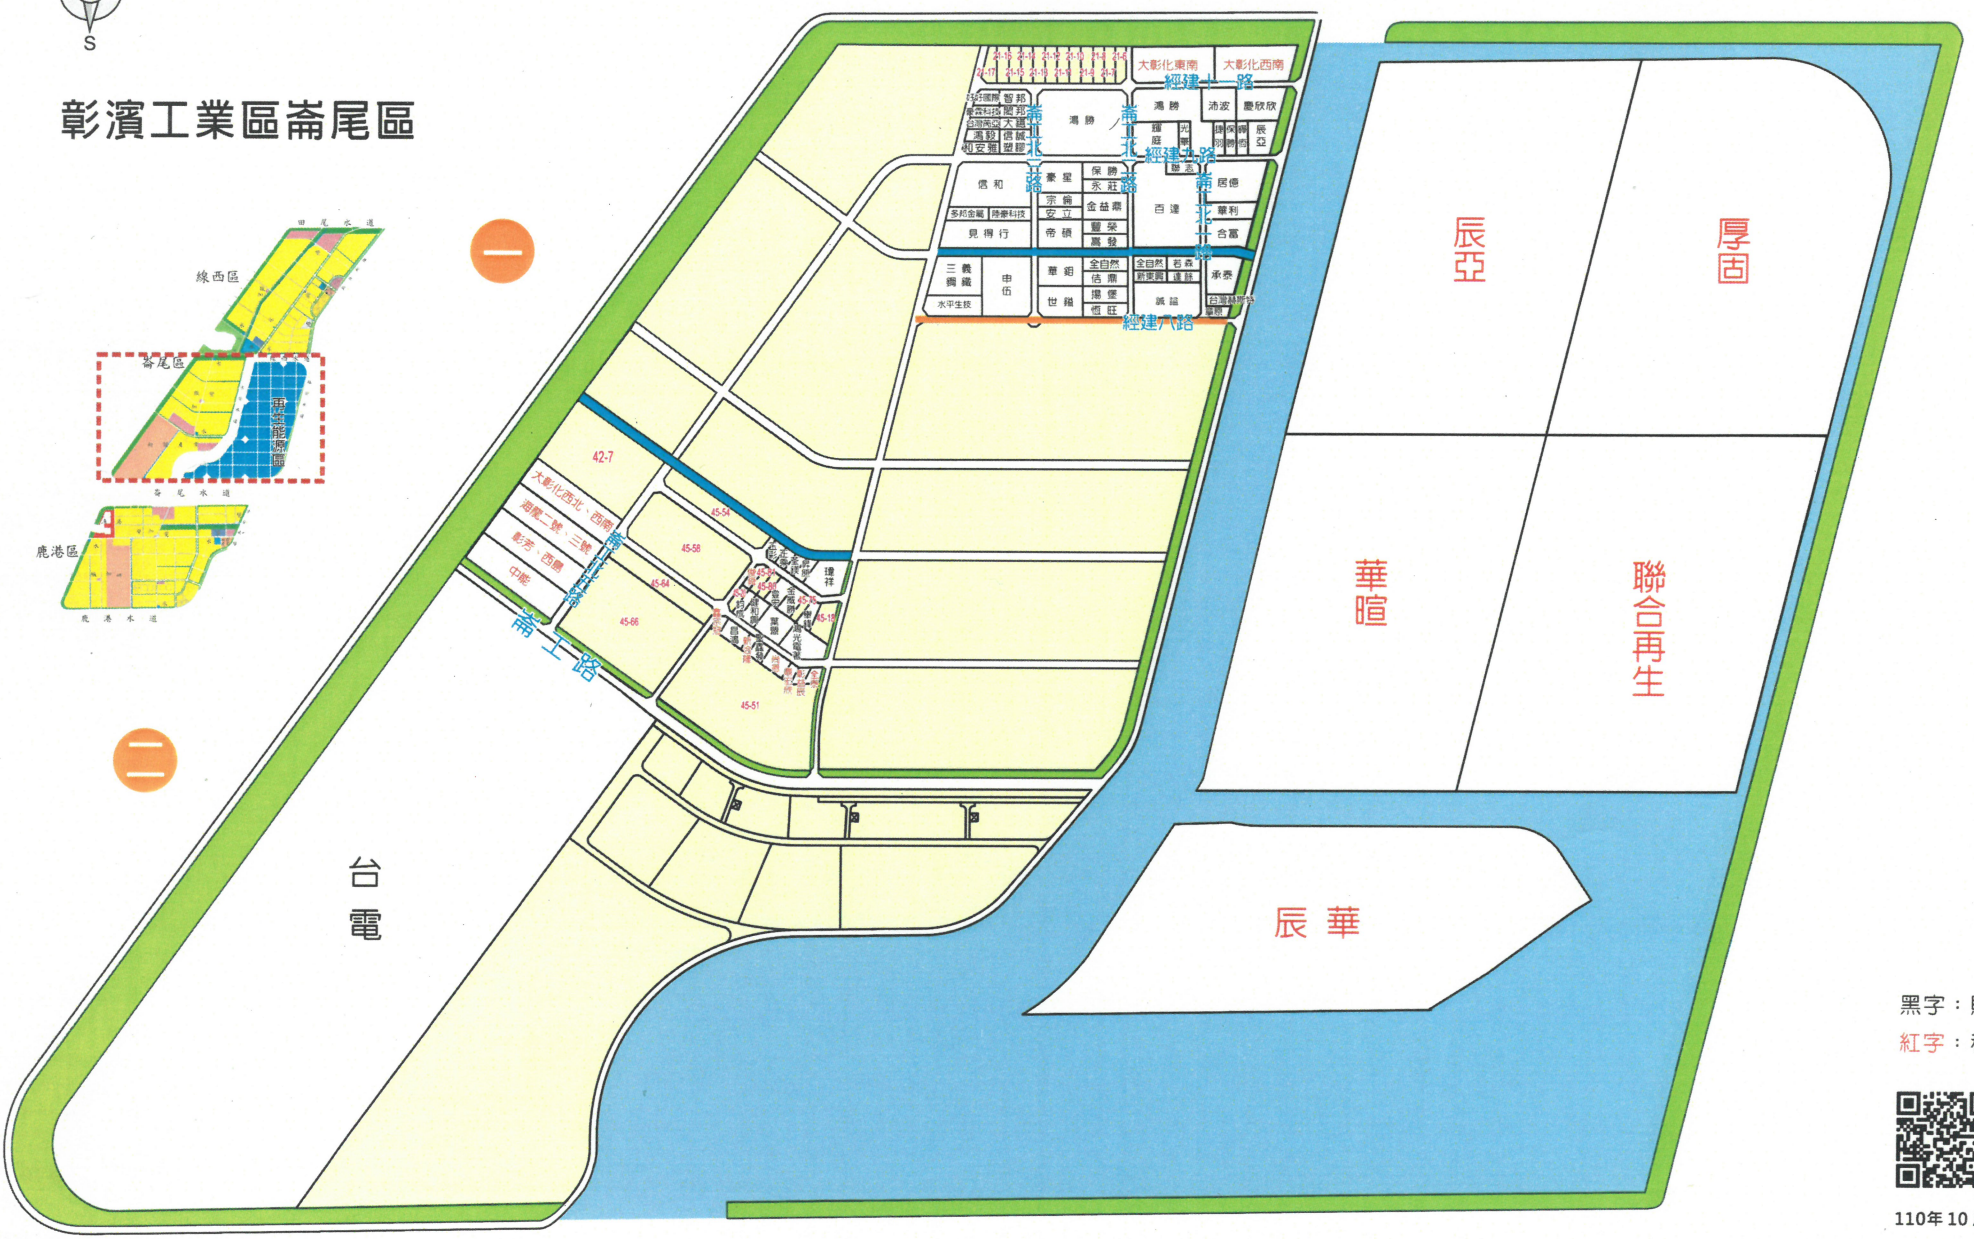

# 彰濱工業區鹿港區

一

西區

東區

黑字：購  
紅字：租  
產業用地二：

三

二

三

# 彰濱工業區線西區

黑字：購  
紅字：租  
工業用地二：

# 彰濱工業區崙尾區

西區

東區

一

二

黑字：購  
紅字：租

110年10月