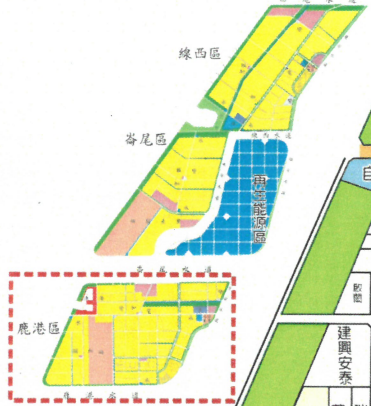

# 彰濱工業區鹿港區

一

西區

東區

黑字：購  
紅字：租  
產業用地二：

三

二

三

# 彰濱工業區線西區

黑字：購  
紅字：租  
工業用地二：

# 彰濱工業區崙尾區

西區

東區

一

二

黑字：購  
紅字：租

110年10月