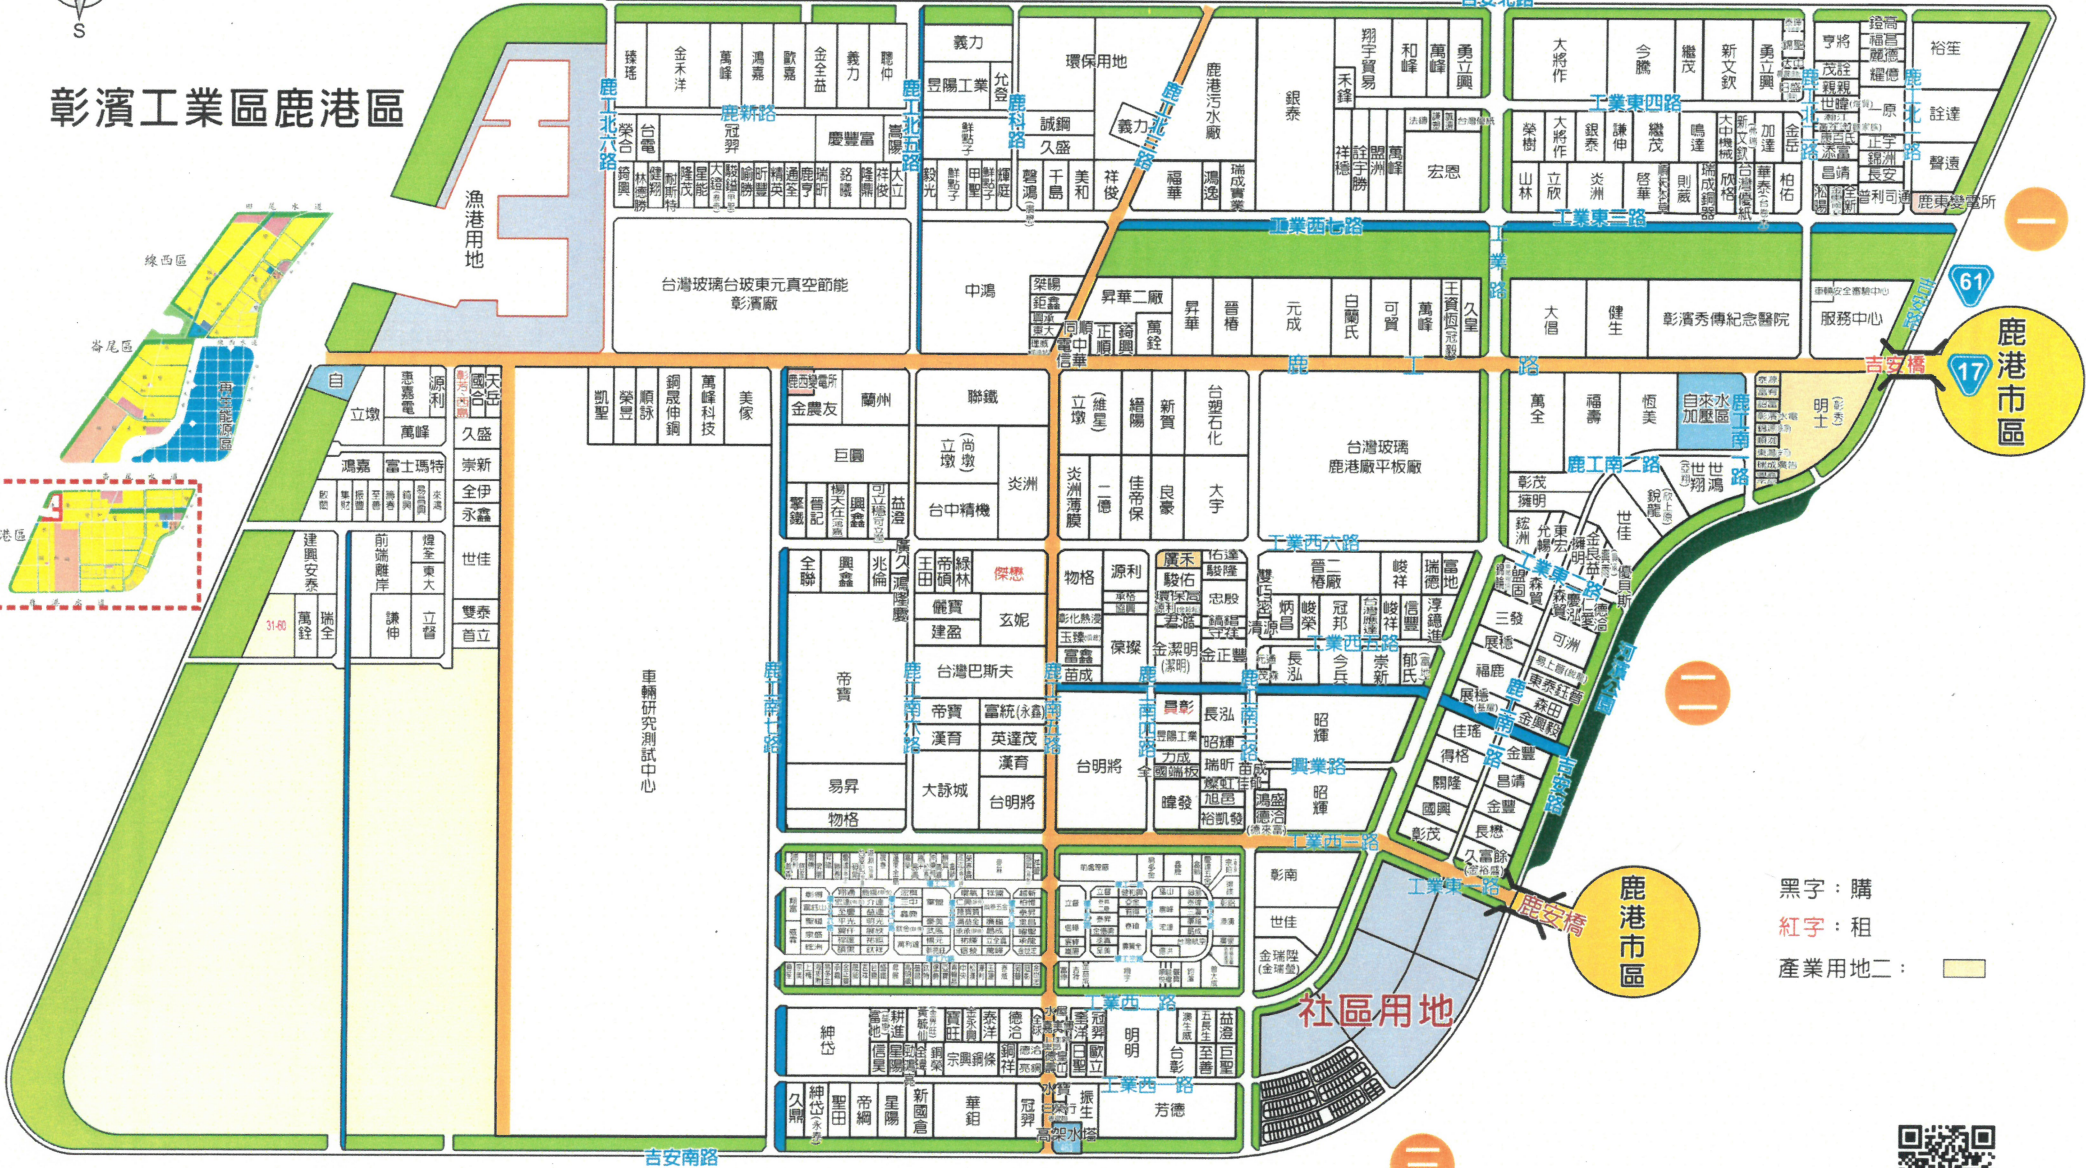

# 彰濱工業區鹿港區

一

西區

東區

黑字：購  
紅字：租  
產業用地二：

三

二

三

# 彰濱工業區線西區

黑字：購  
紅字：租  
工業用地二：

# 彰濱工業區崙尾區

西區

東區

一

二

黑字：購  
紅字：租

110年10月